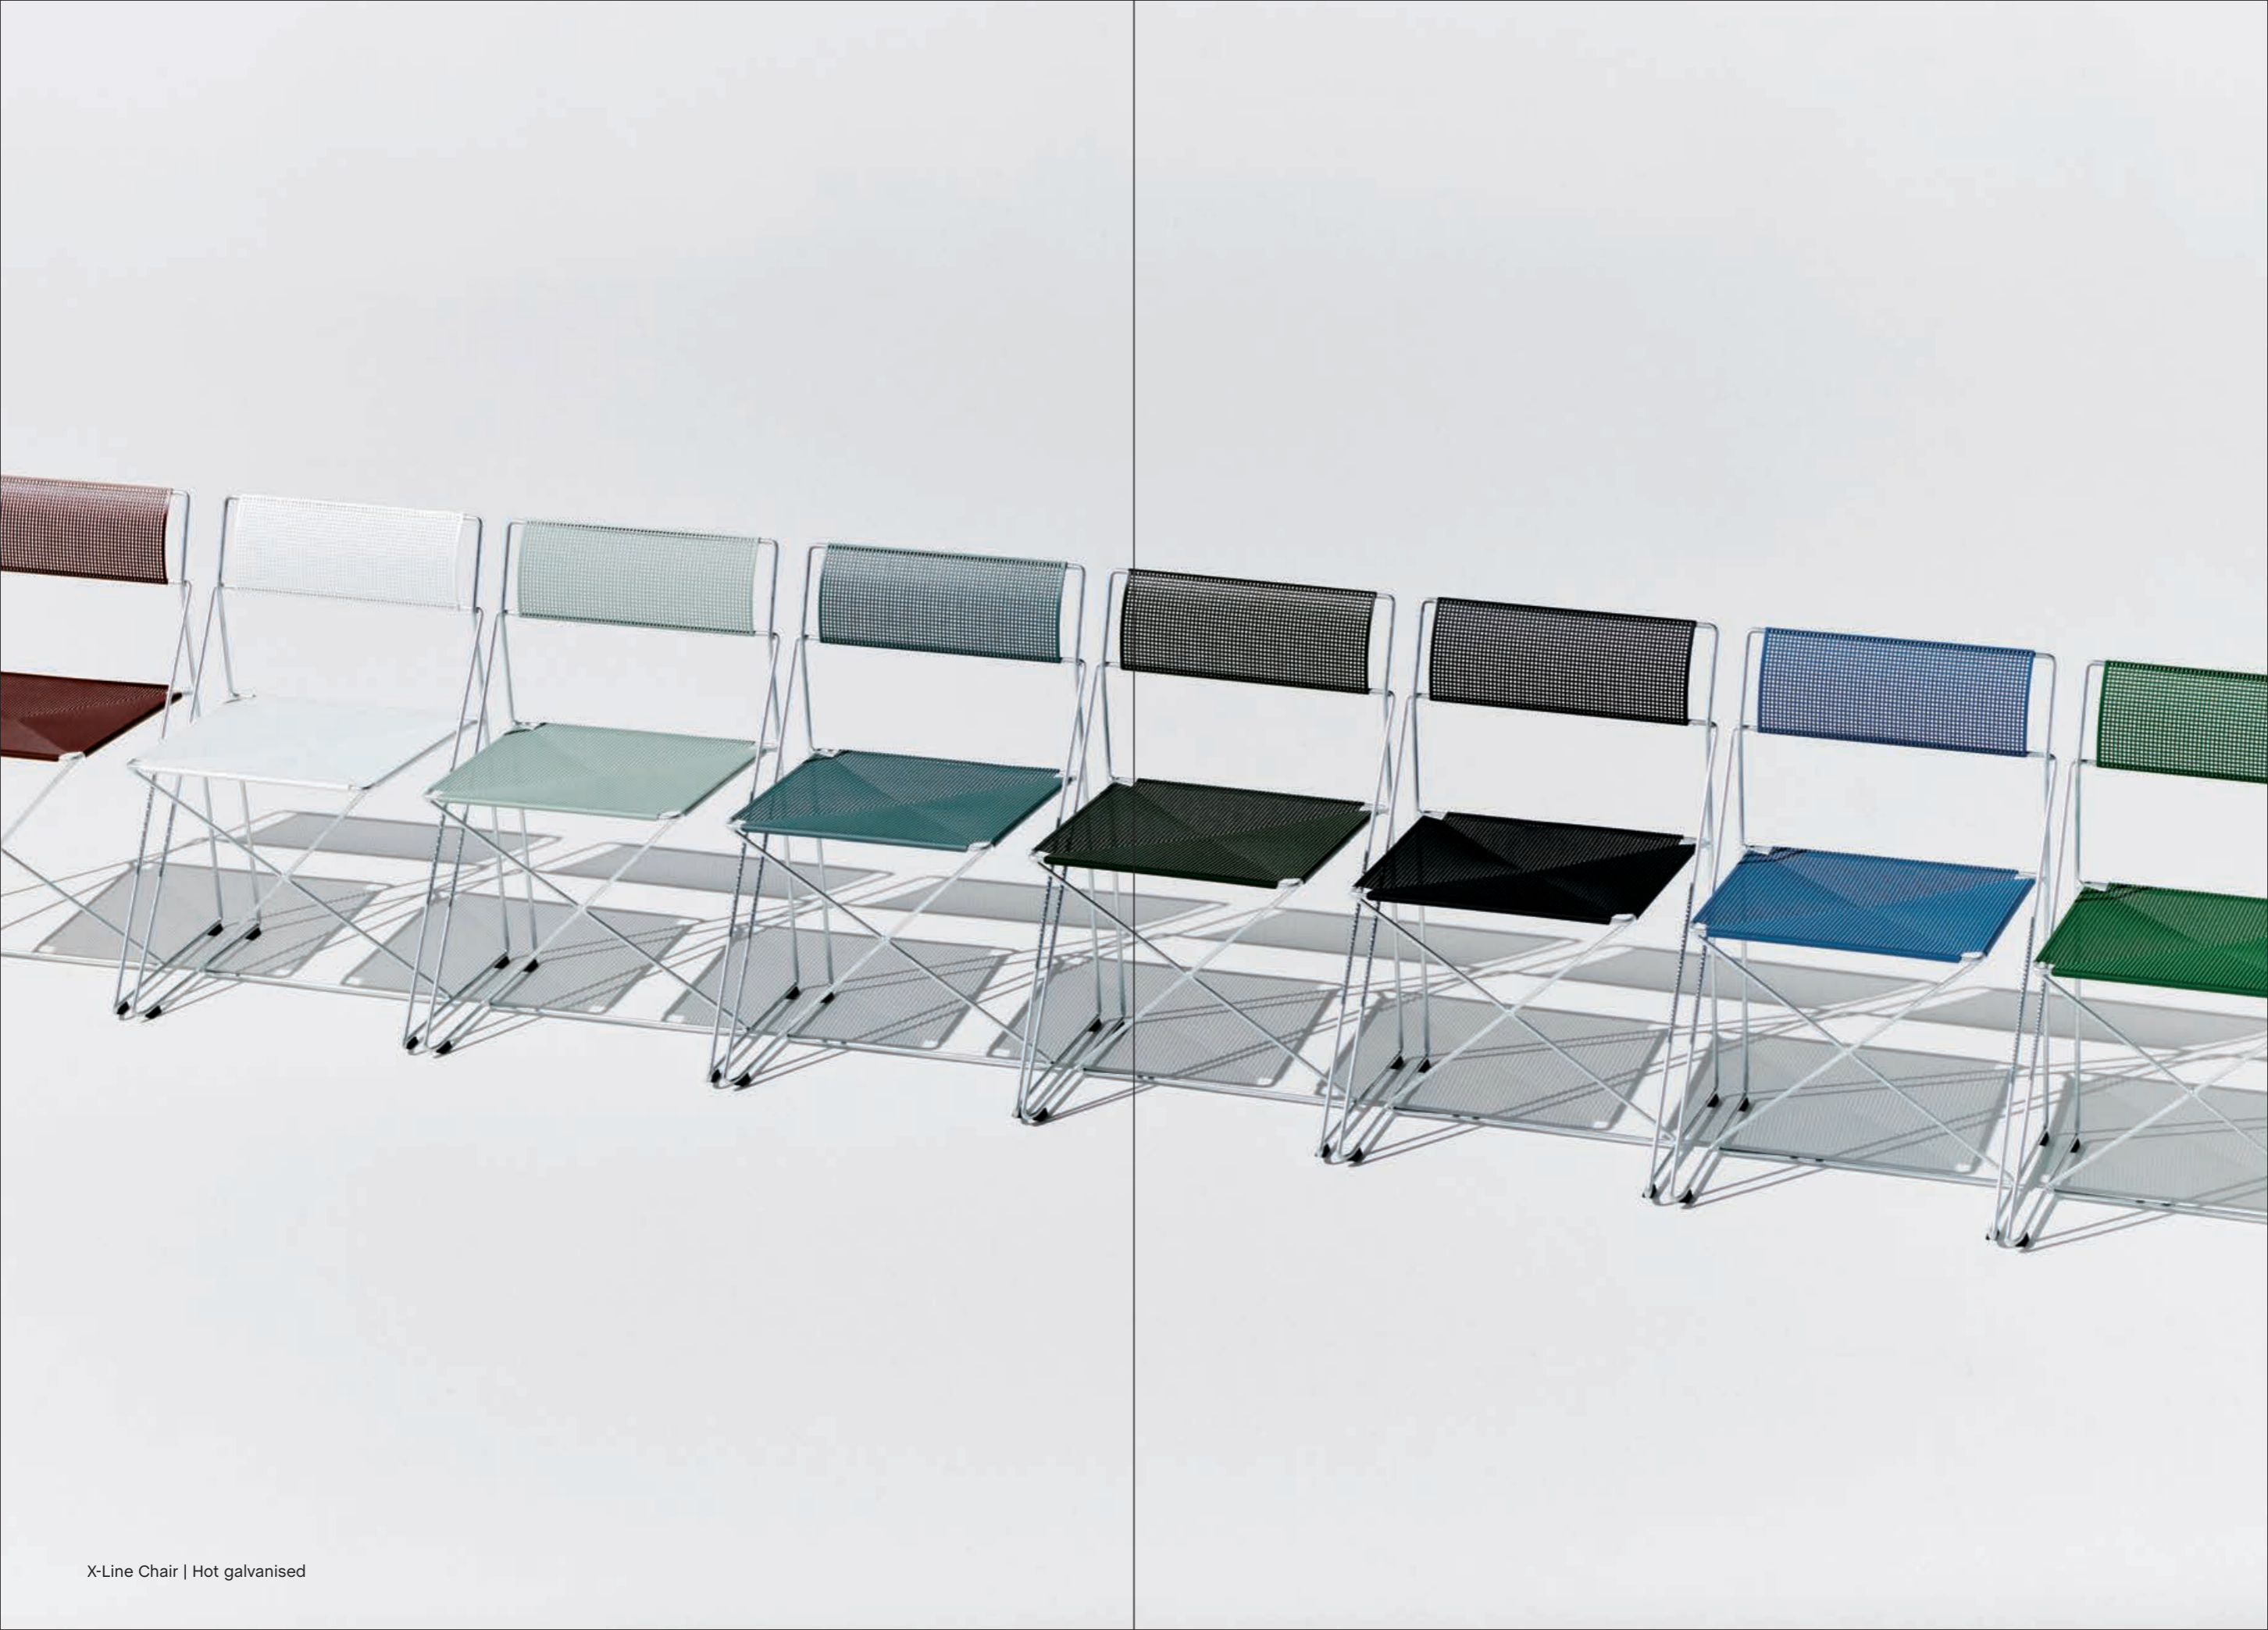

X-Line Chair & Seat Cushion | Iron red

X-Line Chair | Leek green

X-Line Chair | Chalk white
Palissade Cone Table | Cream white

Pyro Coffee Table Design by Sylvain Willenz

シルヴァン・ウィレンツによるPyroは、デザイナーのシグネチャーでもあるセラミック使いを特徴とする、多用途なコーヒーテーブルです。マットとグロスという異なる質感のコントラストがより洗練された表情を引き立て、屋内外を問わずさまざまなシーンになじむ、遊び心とグラフィカルな印象を合わせ持つデザインに仕上げられています。円形のシンメトリーとシンプルさが印象的なこのテーブルは、エレガントでクリーン、そしてバランスのとれた美しいフォルムが特徴です。深みのある釉薬が施されたセラミック製の天板は3色展開で、ホワイトまたはブラックのマットなスチールベースを組み合わせることで、多用途かつ印象的なアイテムへと昇華しています。