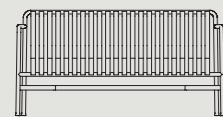

Palissade Lounge Sofa
W139 x D88 x H70 cm
SH38 cm