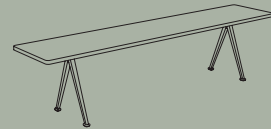

HAY

and Ahrend

RESULT & PYRAMID

RESULT CHAIR
W45,5 X D48,5 X H81 cm

RESULT CHAIR SEAT UPHOLSTERY
W45,5 X D48,5 X H81 cm

PYRAMID TABLE 01
L140 X W65 X H74 cm

PYRAMID TABLE 01
L140 X W75 X H74 cm

PYRAMID TABLE 01
L200 X W75 X H74 cm

PYRAMID TABLE 02
L190 X W85 X H74 cm

PYRAMID TABLE 02
L250 X W85 X H74 cm

PYRAMID TABLE 02
L300 X W85 X H74 cm

PYRAMID BENCH 11
L85 X W40 X H46 cm

RESULT & PYRAMID

PYRAMID BENCH 11
L140 X W40 X H46 cm

PYRAMID BENCH 11
L200 X W40 X H46 cm

PYRAMID BENCH 12
L190 X W40 X H46 cm

PYRAMID BENCH 12
L250 X W40 X H46 cm

PYRAMID CAFÉ TABLE 21
L70 X W70 X H74 cm

PYRAMID CAFÉ TABLE 21
Ø70 X H74 cm

PYRAMID COFFEE TABLE 51
Ø60 X H44 cm

PYRAMID COFFEE TABLE 51
Ø45 X H54 cm