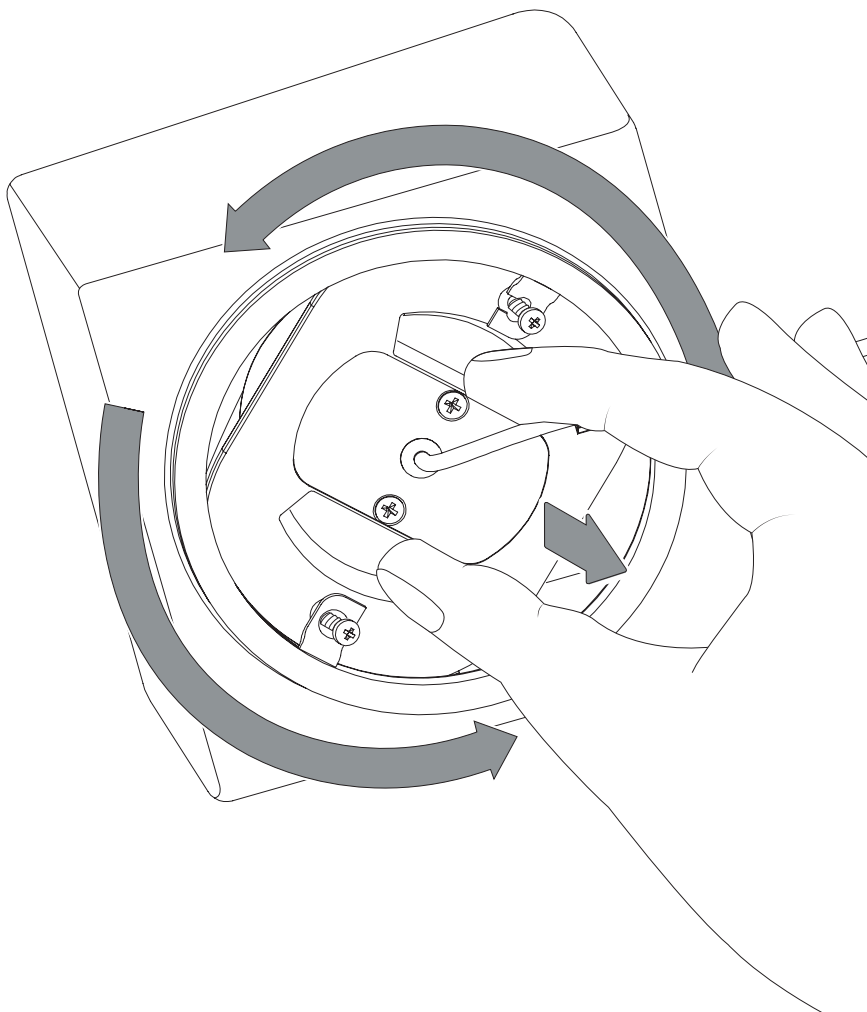

- パーツ -

ランプシェード

備考：3種類のサイズからお選びいただけます

アダプター

電源

1.

すべてのパーツを開梱し、記載されているパーツが揃っていることを確認してください。

ケーブルを電源に差し込みます。
お住まいの地域に合ったアダプターを取り付けてください。

2.

これでランプは使用可能です。

ランプのパーツ交換が必要な場合は、ランプ本体からガラスシェードを取り外すことができます。

ランプと電源が接続されていないことを確認します。
ランプを逆さにし、2本のネジを少しだけ緩めます。

2本のネジがブラケットのフックから外れるまでランプ本体を反時計回りに回し、
ランプ本体を傾けながらガラスシェードから引き抜きます。
これで、壊れたパーツをHAY純正のパーツに交換することができます。

ランプ本体をガラスシェードに戻し、時計回りに回して、2本のネジを
ブラケットのフックに固定します。

次にドライバーで2本のネジをしっかりと締め、ランプが適切に組み立てられた
ことを確認します。これでランプは再び使用できます。

- お手入れ方法とメンテナンス -

HAY製品のメンテナンス方法については、「お手入れ方法とメンテナンス」ガイドをご確認ください。製品を長くご愛用いただくために、素材ごとの清掃方法やメンテナンス方法のアドバイスや取扱方法をご案内しています。