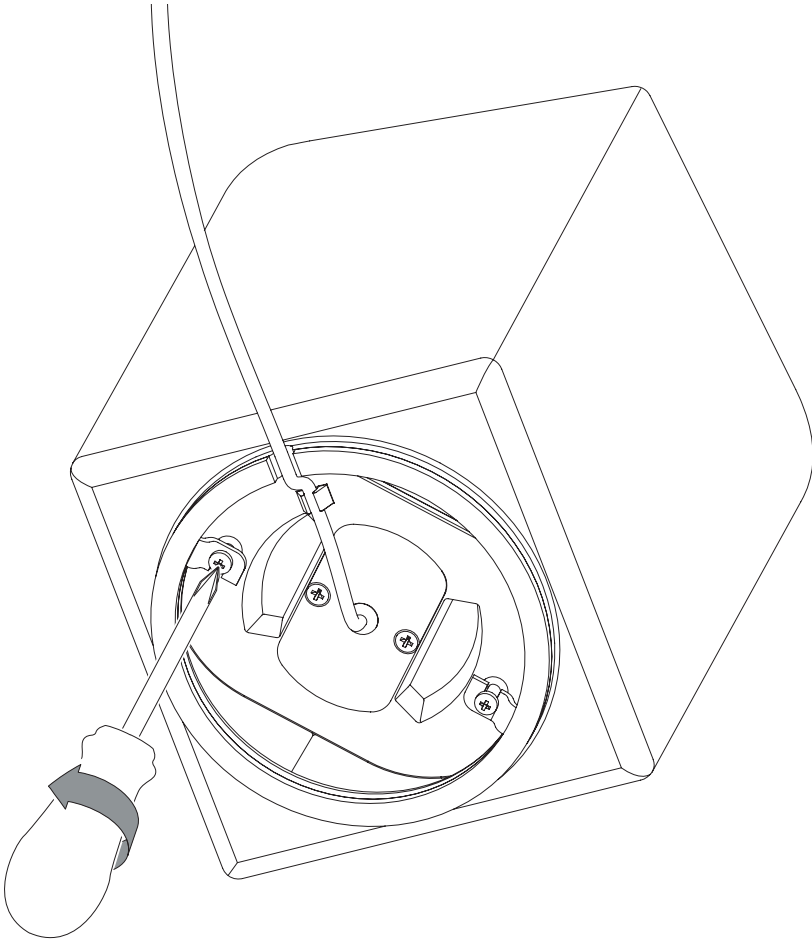

- パーツ -

ランプシェード

備考：3種類のサイズからお選びいただけます

アダプター

電源

1.

すべてのパーツを開梱し、記載されているパーツが揃っていることを確認してください。

ケーブルを電源に差し込みます。
お住まいの地域に合ったアダプターを取り付けてください。

2.

これでランプは使用可能です。

ランプのパーツ交換が必要な場合は、ランプ本体からガラスシェードを取り外すことができます。

ランプと電源が接続されていないことを確認します。
ランプを逆さにし、2本のネジを少しだけ緩めます。

2本のネジがブラケットのフックから外れるまでランプ本体を反時計回りに回し、
ランプ本体を傾けながらガラスシェードから引き抜きます。
これで、壊れたパーツをHAY純正のパーツに交換することができます。