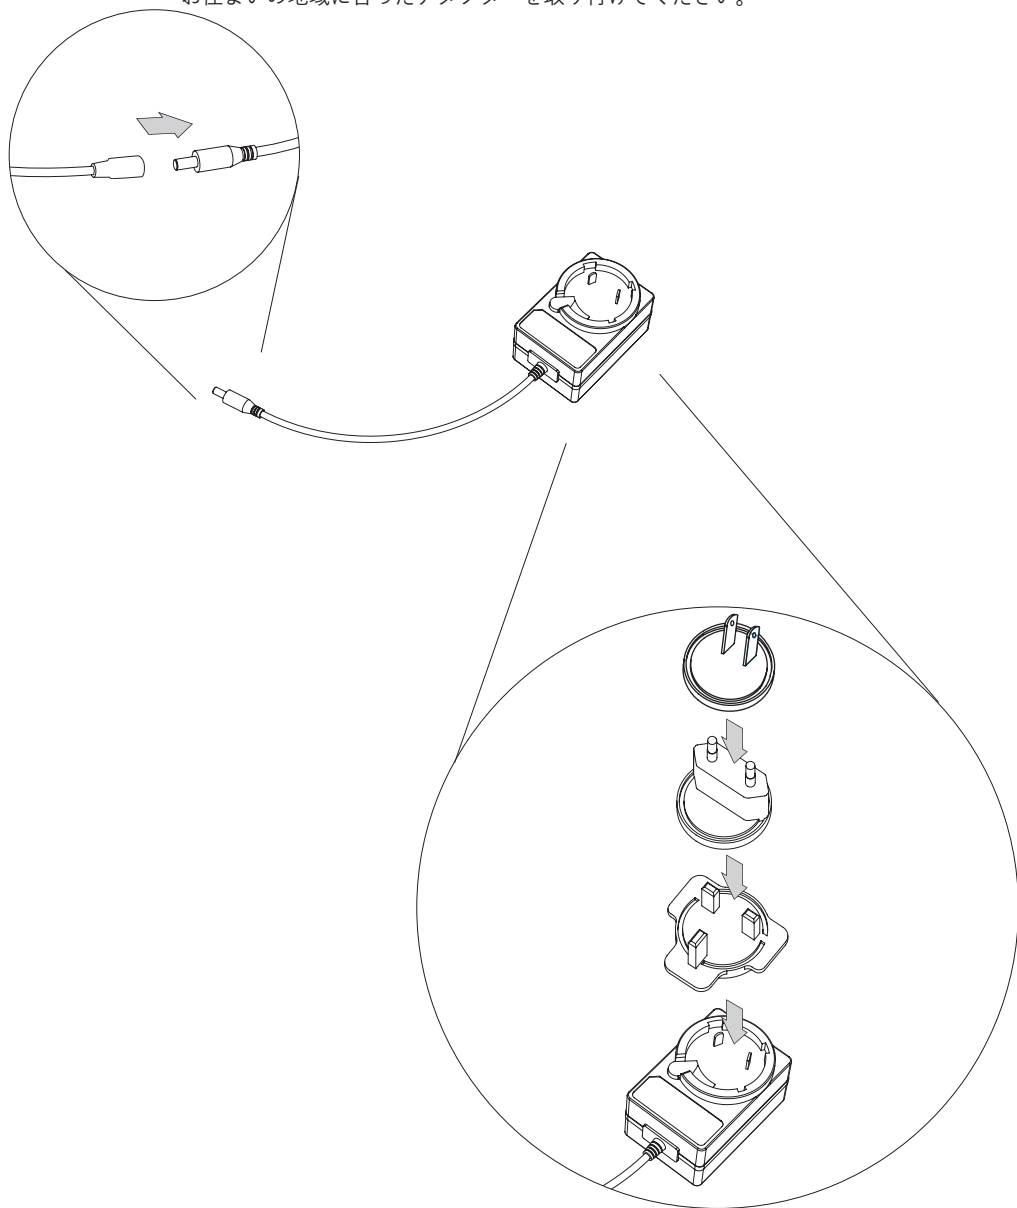

- ・受信アンテナの向きや場所を変える
- ・本機器と受信機の距離を離す
- ・本機器を受信機とは別の回路のコンセントに
接続する
- ・代理店またはラジオやテレビの技術者に
相談する

注意：法令を遵守すべき当事者によって明示的に
承認されていない変更や改造をおこなうと、
ユーザーが機器を操作する権限が無効になる場合
があります。本機器はFCC規定パート15に準拠
しています。本機器の動作は次の2つの条件に従う
ものとします。

- パーツ -

ランプシェード

備考：3種類のサイズからお選びいただけます

アダプター

電源

1.

すべてのパーツを開梱し、記載されているパーツが揃っていることを確認してください。

ケーブルを電源に差し込みます。
お住まいの地域に合ったアダプターを取り付けてください。

2.

これでランプは使用可能です。

ランプのパーツ交換が必要な場合は、ランプ本体からガラスシェードを取り外すことができます。

ランプと電源が接続されていないことを確認します。
ランプを逆さにし、2本のネジを少しだけ緩めます。

2本のネジがブラケットのフックから外れるまでランプ本体を反時計回りに回し、
ランプ本体を傾けながらガラスシェードから引き抜きます。
これで、壊れたパーツをHAY純正のパーツに交換することができます。

ランプ本体をガラスシェードに戻し、時計回りに回して、2本のネジを
ブラケットのフックに固定します。

次にドライバーで2本のネジをしっかりと締め、ランプが適切に組み立てられた
ことを確認します。これでランプは再び使用できます。

- お手入れ方法とメンテナンス -

HAY製品のメンテナンス方法については、「お手入れ方法とメンテナンス」ガイドをご確認ください。製品を長くご愛用いただくために、素材ごとの清掃方法やメンテナンス方法のアドバイスや取扱方法をご案内しています。