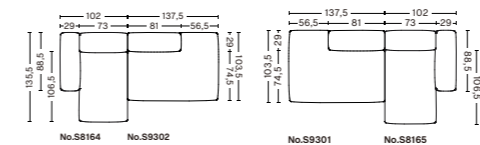

## WIDE S1964,S1965 / LOUNGE S9301,S9302

Size : W256,5 X D103,5 X H67cm Seat H37cm  
Fabric : Linara 216 / Beige stitching (Group1)  
¥454,300

Fabric Group 1~6 参考価格  
¥454,300~¥1,067,000

## WIDE S1964 / WIDE S1965

Size : W238 X D103,5 X H67cm Seat H37cm  
Fabric : Lola Rose / White stitching (Group2)  
¥497,200

Fabric Group 1~6 参考価格  
¥479,600~¥1,100,000

## LOUNGE S9301,S9302 / NARROW CHAISE LONGUE S8164,S8165

Size : W239,5 X D135,5 X H67cm Seat H37cm  
Fabric : Flamiber A5 Cream / White stitching (Group2)  
¥459,800

Fabric Group 1~6 参考価格  
¥443,300~¥1,045,000