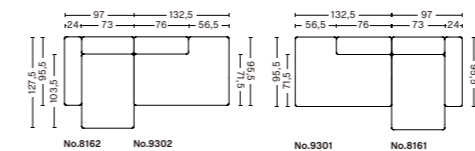

Fabric Group 1~6 参考価格  
¥411,400~¥990,000

**WIDE 1962 / WIDE 1961**

Size : W228 X D95,5 X H67cm Seat H40cm  
Fabric : Atlas 461 (Group1)  
¥479,600

Fabric Group 1~6 参考価格  
¥479,600~¥1,100,000

**NARROW 1061,1062 / LOUNGE 9301,9302**

Size : W229,5 X D95,5 X H67cm Seat H40cm  
Fabric : Mode 002 (Group1)  
¥420,200

Fabric Group 1~6 参考価格  
¥420,200~¥1,012,000

**WIDE 1961,1962 / LOUNGE 9301,9302**

Size : W246,5 X D95,5 X H67cm Seat H40cm  
Fabric : Metaphor 010 (Group1)  
¥454,300

Fabric Group 1~6 参考価格  
¥454,300~¥1,067,000

**LOUNGE 9301,9302 / NARROW CHAISE LONGUE 8161,8162**

Size : W229,5 X D127,5 X H67cm Seat H40cm  
Fabric : Bolgheri (Group4)  
¥500,500

Fabric Group 1~6 参考価格  
¥443,300~¥1,045,000