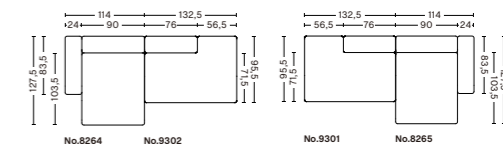

LOUNGE 9301,9302 / WIDE CHAISE LONGUE 8264,8265

Size : W246,5 X D127,5 X H67cm Seat H40cm
Fabric : Re-wool 868 (Group3)
¥523,600

Fabric Group 1~6 参考価格
¥488,400~¥1,111,000