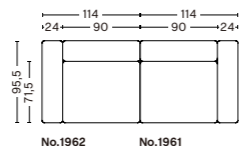

## SCENE

Bolgheri (Group4)

Mags Collection

WIDE 1962 / 1961  
W228 X D95,5 X H67cm Seat H40cm  
Steelcut 932 (Group2)  
¥497,200

Metaphor 010 (Group1)

**NARROW 1062 / NARROW 1061**

Size : W194 X D95,5 X H67cm Seat H40cm  
Fabric : Hallingdal 220 (Group4)  
¥457,600

Fabric Group 1~6 参考価格  
¥411,400~¥990,000

**WIDE 1962 / WIDE 1961**

Size : W228 X D95,5 X H67cm Seat H40cm  
Fabric : Atlas 461 (Group1)  
¥479,600

Fabric Group 1~6 参考価格  
¥479,600~¥1,100,000

**NARROW 1061,1062 / LOUNGE 9301,9302**

Size : W229,5 X D95,5 X H67cm Seat H40cm  
Fabric : Mode 002 (Group1)  
¥420,200

Fabric Group 1~6 参考価格  
¥420,200~¥1,012,000

**WIDE 1961,1962 / LOUNGE 9301,9302**

Size : W246,5 X D95,5 X H67cm Seat H40cm  
Fabric : Metaphor 010 (Group1)  
¥454,300