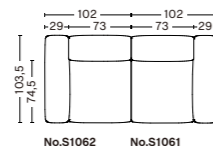

**NARROW S1062 / NARROW S1061**

Size : W204 X D103,5 X H67cm Seat H37cm  
Fabric : Linara 216 / Beige stitching (Group1)  
¥411,400

Fabric Group 1~6 参考価格  
¥411,400~¥990,000

**NARROW S1061,S1062 / LOUNGE S9301,S9302**