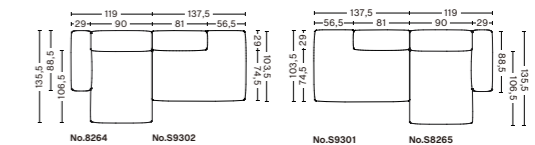

LOUNGE S9301,S9302 / WIDE CHAISE LONGUE S8264,S8265

Size : W256,5 X D135,5 X H67cm Seat H37cm
Fabric : Raas 722 / Light grey stitching (Group4)
¥545,600

Fabric Group 1~6 参考価格
¥488,400~¥1,111,000