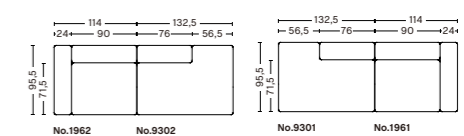

## SCENE

Bolgheri (Group4)

Mags Collection

WIDE 1962 / 1961  
W228 X D95,5 X H67cm Seat H40cm  
Steelcut 932 (Group2)  
¥497,200

Metaphor 010 (Group1)

**NARROW 1062 / NARROW 1061**

Size : W194 X D95,5 X H67cm Seat H40cm  
Fabric : Hallingdal 220 (Group4)  
¥457,600

Fabric Group 1~6 参考価格  
¥411,400~¥990,000

**WIDE 1962 / WIDE 1961**

Size : W228 X D95,5 X H67cm Seat H40cm  
Fabric : Atlas 461 (Group1)  
¥479,600

Fabric Group 1~6 参考価格  
¥479,600~¥1,100,000

**NARROW 1061,1062 / LOUNGE 9301,9302**

Size : W229,5 X D95,5 X H67cm Seat H40cm  
Fabric : Mode 002 (Group1)  
¥420,200

Fabric Group 1~6 参考価格  
¥420,200~¥1,012,000

**WIDE 1961,1962 / LOUNGE 9301,9302**

Size : W246,5 X D95,5 X H67cm Seat H40cm  
Fabric : Metaphor 010 (Group1)  
¥454,300