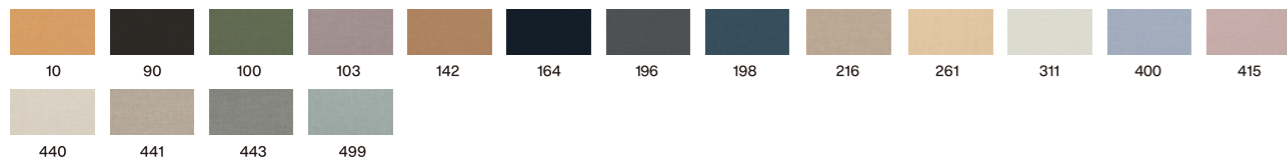

Fabric

HAYの家具の特徴の1つでもあるファブリック。

まるで絵画を描くかのように色を織り交ぜ生み出された個性ある色調、

心地よさをもたらす上質な手触りなど、こだわり抜いたファブリックを厳選してご用意しています。

また、ご自宅でのご使用はもちろん、公共施設など多くの方がご利用になる場所でも

長くお使いいただけるよう耐久性テストを行っています。

※生地によって納期が異なります。
※印刷のため実際の製品の色と多少異なる場合があります。

Linara Fabric Group 1

Romo

COMPOSITION	DURABILITYMARTINDALE	LIGHT FASTNESS	PILLING	FIRE TEST
63% Cotton, 37% Linen	36.000	5-6	4	EN 1021-1/2 with FR treatment US Cal. Bull. 117-2013 BS 5852 Crib 5 with treatment

Mode Fabric Group 1

Maharam

COMPOSITION	DURABILITYMARTINDALE	LIGHT FASTNESS	PILLING	FIRE TEST	SUSTAINABILITY
80% Post-Consumer recycled polyester, 20% Polyester	100.000 Double rubs	40+ hours	Class 4	EN 1021-1/2 with FR treatment US Cal. Bull. 117-2013 BS 5852 Crib 5 with treatment	Greenguard Gold Contains Recycled Content FR Free