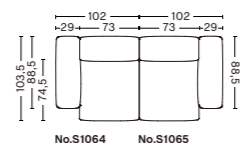

Size : W204 X D103,5 X H67cm Seat H37cm
Fabric : Vidar 932(Raf Simons) / White stitching (Group6)
¥990,000

Fabric Group 1~6 参考価格
¥411,400~¥990,000