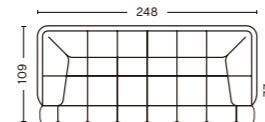

### LOUNGE 411,412 / CHAISE LONGUE 401,402

Size : W281 x D143 x H72cm Seat H41cm  
 Fabric : Nevada NV2488 (Group6)  
 ¥1,793,000

Fabric Group 1~6 参考価格  
 ¥754,600 ~ ¥1,793,000

### WIDE 303 FS

Size : W145 x D109 x H72cm Seat H41cm  
 Fabric : Mode 014 (Group1)  
 ¥413,600

Fabric Group 1~6 参考価格  
 ¥413,600 ~ ¥836,000

### 3 SEATER

Size : W248 x D109 x H72cm Seat H41cm  
 Fabric : Steelcut Trio 453 (Group2)  
 ¥742,500

Fabric Group 1~6 参考価格  
 ¥628,100 ~ ¥1,419,000