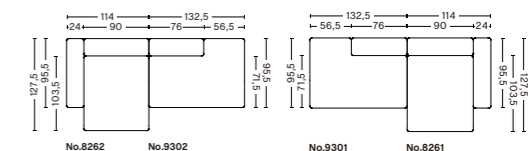

Size : W229,5 X D95,5 X H67cm Seat H40cm  
Fabric : Mode 002 (Group1)  
¥420,200

Fabric Group 1~6 参考価格  
¥420,200~¥1,012,000

**WIDE 1961,1962 / LOUNGE 9301,9302**

Size : W246,5 X D95,5 X H67cm Seat H40cm  
Fabric : Metaphor 010 (Group1)  
¥454,300

Fabric Group 1~6 参考価格  
¥454,300~¥1,067,000

**LOUNGE 9301,9302 / NARROW CHAISE LONGUE 8161,8162**

Size : W229,5 X D127,5 X H67cm Seat H40cm  
Fabric : Bolgheri (Group4)  
¥500,500

Fabric Group 1~6 参考価格  
¥443,300~¥1,045,000

**LOUNGE 9301,9302 / WIDE CHAISE LONGUE 8261,8262**

Size : W246,5 X D127,5 X H67cm Seat H40cm  
Fabric : Roden 04 (Group3)  
¥523,600

Fabric Group 1~6 参考価格  
¥488,400~¥1,111,000