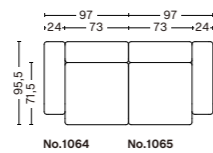

LOUNGE 9301 / WIDE 1965  
W246,5 X D95,5 X H67cm Seat H40cm  
Tartaglia 871 (Group3)  
¥488,400

表示価格は税込価格です。

**NARROW 1064 / NARROW 1065**

Size : W194 X D95,5 X H67cm Seat H40cm  
Fabric : Mode 002 (Group1)  
¥411,400