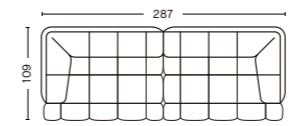

NARROW 202 / NARROW 201

Size : W287 x D109 x H72cm Seat H41cm
Fabric : Steelcut Trio 153 (Group2)
¥941,600

Fabric Group 1~6 参考価格
¥770,000 ~ ¥1,892,000