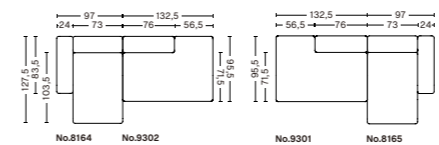

Fabric Group 1~6 参考価格  
¥411,400~¥990,000

**WIDE 1964 / WIDE 1965**

Size : W228 X D95,5 X H67cm Seat H40cm  
Fabric : Flamiber A5 Cream (Group2)  
¥497,200

Fabric Group 1~6 参考価格  
¥479,600~¥1,100,000

**NARROW 1064,1065 / LOUNGE 9301,9302**

Size : W229,5 X D95,5 X H67cm Seat H40cm  
Fabric : Metaphor 010 (Group1)  
¥420,200

Fabric Group 1~6 参考価格  
¥420,200~¥1,012,000

**WIDE 1964,1965 / LOUNGE 9301,9302**

Size : W246,5 X D95,5 X H67cm Seat H40cm  
Fabric : Bolgheri (Group4)  
¥511,500

Fabric Group 1~6 参考価格  
¥454,300~¥1,067,000

**LOUNGE 9301,9302 / NARROW CHAISE LONGUE 8164,8165**

Size : W229,5 X D127,5 X H67cm Seat H40cm  
Fabric : Hallingdal 220 (Group4)  
¥500,500

Fabric Group 1~6 参考価格  
¥443,300~¥1,045,000