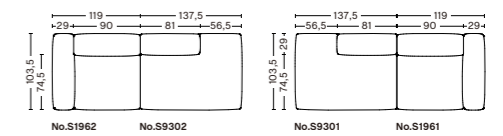

**NARROW S1062 / NARROW S1061**

Size : W204 X D103,5 X H67cm Seat H37cm  
Fabric : Linara 216 / Beige stitching (Group1)  
¥411,400

Fabric Group 1~6 参考価格  
¥411,400~¥990,000

**NARROW S1061,S1062 / LOUNGE S9301,S9302**

Size : W239,5 X D103,5 X H67cm Seat H37cm  
Fabric : Flamiber A5 Cream / White stitching (Group2)  
¥437,800

Fabric Group 1~6 参考価格  
¥420,200~¥1,012,000

**WIDE S1961,S1962 / LOUNGE S9301,S9302**

Size : W256,5 X D103,5 X H67cm Seat H37cm  
Fabric : Hallingdal 116 / Light grey stitching (Group4)  
¥511,500