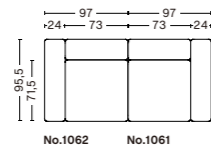

## SCENE

Bolgheri (Group4)

Mags Collection

WIDE 1962 / 1961  
W228 X D95,5 X H67cm Seat H40cm  
Steelcut 932 (Group2)  
¥497,200

Metaphor 010 (Group1)

**NARROW 1062 / NARROW 1061**

Size : W194 X D95,5 X H67cm Seat H40cm  
Fabric : Hallingdal 220 (Group4)  
¥457,600

Fabric Group 1~6 参考価格  
¥411,400~¥990,000

**WIDE 1962 / WIDE 1961**

Size : W228 X D95,5 X H67cm Seat H40cm  
Fabric : Atlas 461 (Group1)  
¥479,600

Fabric Group 1~6 参考価格  
¥479,600~¥1,100,000

**NARROW 1061,1062 / LOUNGE 9301,9302**

Size : W229,5 X D95,5 X H67cm Seat H40cm  
Fabric : Mode 002 (Group1)  
¥420,200

Fabric Group 1~6 参考価格  
¥420,200~¥1,012,000

**WIDE 1961,1962 / LOUNGE 9301,9302**

Size : W246,5 X D95,5 X H67cm Seat H40cm  
Fabric : Metaphor 010 (Group1)  
¥454,300