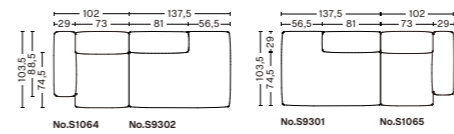

## NARROW S1064 / NARROW S1065

Size : W204 X D103,5 X H67cm Seat H37cm  
Fabric : Vidar 932(Raf Simons) / White stitching (Group6)  
¥990,000

Fabric Group 1~6 参考価格  
¥411,400~¥990,000

## NARROW S1064,S1065 / LOUNGE S9301,S9302

Size : W239,5 X D103,5 X H67cm Seat H37cm  
Fabric : Hallingdal 116 / Light grey stitching (Group4)  
¥471,900

Fabric Group 1~6 参考価格  
¥420,200~¥1,012,000