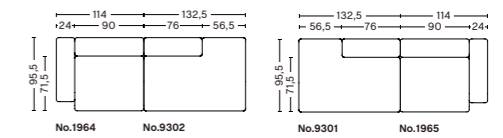

LOUNGE 9301 / WIDE 1965  
W246,5 X D95,5 X H67cm Seat H40cm  
Tartaglia 871 (Group3)  
¥488,400

表示価格は税込価格です。

**NARROW 1064 / NARROW 1065**

Size : W194 X D95,5 X H67cm Seat H40cm  
Fabric : Mode 002 (Group1)  
¥411,400

Fabric Group 1~6 参考価格  
¥411,400~¥990,000

**WIDE 1964 / WIDE 1965**

Size : W228 X D95,5 X H67cm Seat H40cm  
Fabric : Flamiber A5 Cream (Group2)  
¥497,200

Fabric Group 1~6 参考価格  
¥479,600~¥1,100,000

**NARROW 1064,1065 / LOUNGE 9301,9302**

Size : W229,5 X D95,5 X H67cm Seat H40cm  
Fabric : Metaphor 010 (Group1)  
¥420,200

Fabric Group 1~6 参考価格  
¥420,200~¥1,012,000

**WIDE 1964,1965 / LOUNGE 9301,9302**

Size : W246,5 X D95,5 X H67cm Seat H40cm  
Fabric : Bolgheri (Group4)  
¥511,500