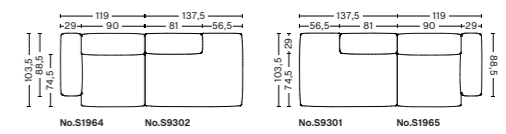

## NARROW S1064,S1065 / LOUNGE S9301,S9302

Size : W239,5 X D103,5 X H67cm Seat H37cm  
Fabric : Hallingdal 116 / Light grey stitching (Group4)  
¥471,900

Fabric Group 1~6 参考価格  
¥420,200~¥1,012,000

## WIDE S1964,S1965 / LOUNGE S9301,S9302

Size : W256,5 X D103,5 X H67cm Seat H37cm  
Fabric : Linara 216 / Beige stitching (Group1)  
¥454,300

Fabric Group 1~6 参考価格  
¥454,300~¥1,067,000