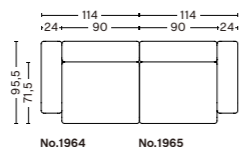

LOUNGE 9301 / WIDE 1965  
W246,5 X D95,5 X H67cm Seat H40cm  
Tartaglia 871 (Group3)  
¥488,400

表示価格は税込価格です。

**NARROW 1064 / NARROW 1065**

Size : W194 X D95,5 X H67cm Seat H40cm  
Fabric : Mode 002 (Group1)  
¥411,400

Fabric Group 1~6 参考価格  
¥411,400~¥990,000

**WIDE 1964 / WIDE 1965**

Size : W228 X D95,5 X H67cm Seat H40cm  
Fabric : Flamiber A5 Cream (Group2)  
¥497,200

Fabric Group 1~6 参考価格  
¥479,600~¥1,100,000

**NARROW 1064,1065 / LOUNGE 9301,9302**

Size : W229,5 X D95,5 X H67cm Seat H40cm  
Fabric : Metaphor 010 (Group1)  
¥420,200

Fabric Group 1~6 参考価格  
¥420,200~¥1,012,000

**WIDE 1964,1965 / LOUNGE 9301,9302**

Size : W246,5 X D95,5 X H67cm Seat H40cm  
Fabric : Bolgheri (Group4)  
¥511,500