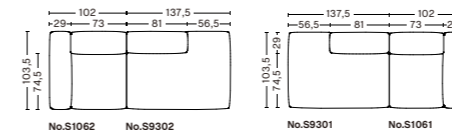

**NARROW S1062 / NARROW S1061**

Size : W204 X D103,5 X H67cm Seat H37cm  
Fabric : Linara 216 / Beige stitching (Group1)  
¥411,400

Fabric Group 1~6 参考価格  
¥411,400~¥990,000

**NARROW S1061,S1062 / LOUNGE S9301,S9302**

Size : W239,5 X D103,5 X H67cm Seat H37cm  
Fabric : Flamiber A5 Cream / White stitching (Group2)  
¥437,800

Fabric Group 1~6 参考価格  
¥420,200~¥1,012,000

**WIDE S1961,S1962 / LOUNGE S9301,S9302**

Size : W256,5 X D103,5 X H67cm Seat H37cm  
Fabric : Hallingdal 116 / Light grey stitching (Group4)  
¥511,500