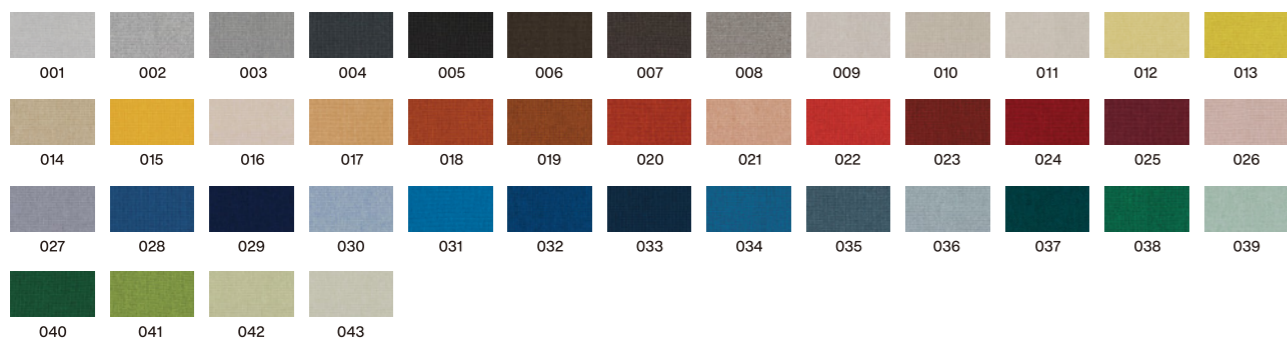

Swarm Fabric Group 1

HAY

COMPOSITION	DURABILITYMARTINDALE	LIGHT FASTNESS	PILLING	FIRE TEST	SUSTAINABILITY
31% Acrylic, 17% Cotton, 8% Linen, 36% Polyester, 8% Viscose	28.000	5	3-4	EN 1021-1/2 with FR treatment	-

LGG60

Metaphor Fabric Group 1

Maharam

COMPOSITION	DURABILITYMARTINDALE	LIGHT FASTNESS	PILLING	FIRE TEST	SUSTAINABILITY
100% Polyester	90.000	5-6	3-4	EN 1021-1/2 with FR treatment US Cal. Bull. 117-2013 BS 5852 Crib 5 with treatment	Greenguard Gold FR Free