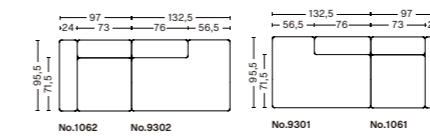

## SCENE

Bolgheri (Group4)

Mags Collection

WIDE 1962 / 1961  
W228 X D95,5 X H67cm Seat H40cm  
Steelcut 932 (Group2)  
¥497,200

Metaphor 010 (Group1)

**NARROW 1062 / NARROW 1061**

Size : W194 X D95,5 X H67cm Seat H40cm  
Fabric : Hallingdal 220 (Group4)  
¥457,600

Fabric Group 1~6 参考価格  
¥411,400~¥990,000

**WIDE 1962 / WIDE 1961**

Size : W228 X D95,5 X H67cm Seat H40cm  
Fabric : Atlas 461 (Group1)  
¥479,600

Fabric Group 1~6 参考価格  
¥479,600~¥1,100,000

**NARROW 1061,1062 / LOUNGE 9301,9302**

Size : W229,5 X D95,5 X H67cm Seat H40cm  
Fabric : Mode 002 (Group1)  
¥420,200

Fabric Group 1~6 参考価格  
¥420,200~¥1,012,000

**WIDE 1961,1962 / LOUNGE 9301,9302**

Size : W246,5 X D95,5 X H67cm Seat H40cm  
Fabric : Metaphor 010 (Group1)  
¥454,300