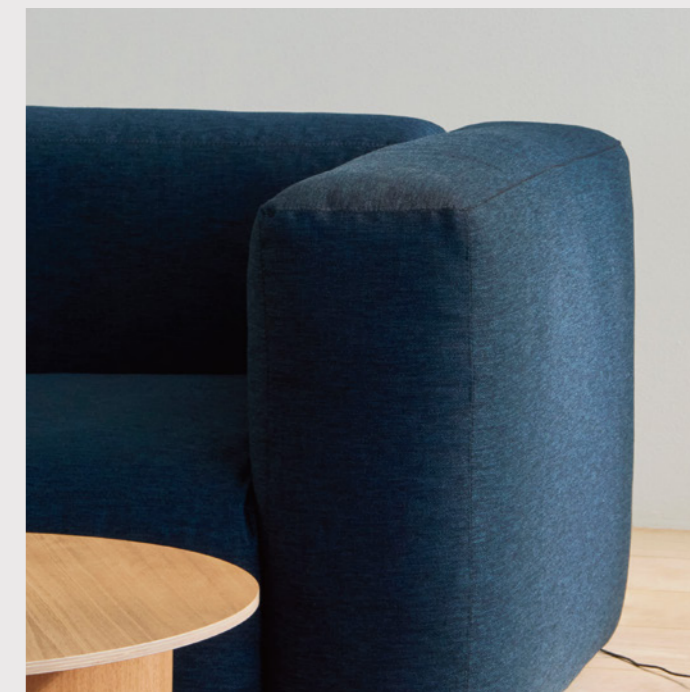

Black stitching / Metaphor 008