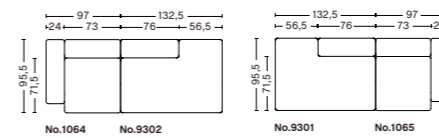

LOUNGE 9301 / WIDE 1965  
W246,5 X D95,5 X H67cm Seat H40cm  
Tartaglia 871 (Group3)  
¥488,400

表示価格は税込価格です。

**NARROW 1064 / NARROW 1065**

Size : W194 X D95,5 X H67cm Seat H40cm  
Fabric : Mode 002 (Group1)  
¥411,400

Fabric Group 1~6 参考価格  
¥411,400~¥990,000

**WIDE 1964 / WIDE 1965**

Size : W228 X D95,5 X H67cm Seat H40cm  
Fabric : Flamiber A5 Cream (Group2)  
¥497,200

Fabric Group 1~6 参考価格  
¥479,600~¥1,100,000

**NARROW 1064,1065 / LOUNGE 9301,9302**

Size : W229,5 X D95,5 X H67cm Seat H40cm  
Fabric : Metaphor 010 (Group1)  
¥420,200

Fabric Group 1~6 参考価格  
¥420,200~¥1,012,000

**WIDE 1964,1965 / LOUNGE 9301,9302**

Size : W246,5 X D95,5 X H67cm Seat H40cm  
Fabric : Bolgheri (Group4)  
¥511,500