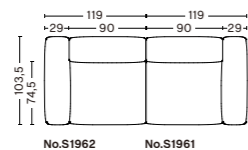

**NARROW S1062 / NARROW S1061**

Size : W204 X D103,5 X H67cm Seat H37cm  
Fabric : Linara 216 / Beige stitching (Group1)  
¥411,400

Fabric Group 1~6 参考価格  
¥411,400~¥990,000

**NARROW S1061,S1062 / LOUNGE S9301,S9302**

Size : W239,5 X D103,5 X H67cm Seat H37cm  
Fabric : Flamiber A5 Cream / White stitching (Group2)  
¥437,800

Fabric Group 1~6 参考価格  
¥420,200~¥1,012,000

**WIDE S1961,S1962 / LOUNGE S9301,S9302**

Size : W256,5 X D103,5 X H67cm Seat H37cm  
Fabric : Hallingdal 116 / Light grey stitching (Group4)  
¥511,500

Fabric Group 1~6 参考価格  
¥454,300~¥1,067,000

**WIDE S1962 / WIDE S1961**

Size : W238 X D103,5 X H67cm Seat H37cm  
Fabric : Sierra SIK1003 / Beige stitching (Group5)  
¥675,400

Fabric Group 1~6 参考価格  
¥479,600~¥1,100,000