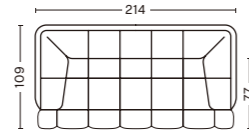

2 SEATER

Size : W214 x D109 x H72cm Seat H41cm
Fabric : Linara 100 (Group1)
¥542,300

Fabric Group 1~6 参考価格
¥542,300 ~ ¥1,287,000